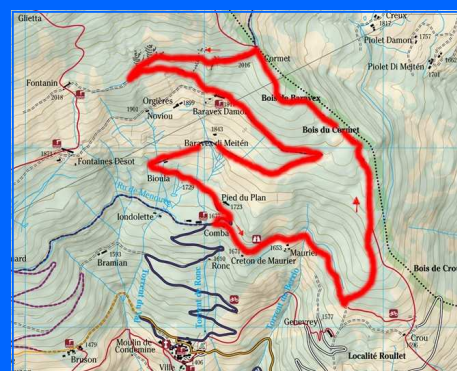

**ISCRIZIONI
OBBLIGATORIE
ENTRO MARTEDI'
5 GENNAIO
tel. 348 7806686**

Prevedere abbigliamento adeguato (scarponi, guanti, giacca a vento, ...)

Procurarsi AUTONOMAMENTE
CIASPOLE e FRONTALINI/PILE

- Il percorso non presenta particolari difficoltà, adatto pertanto ad adulti e ragazzi.
- In mancanza di neve, l'escursione verrà effettuata ugualmente sullo stesso percorso.
- L'organizzazione declina ogni responsabilità per infortuni che avvengano nel corso della manifestazione.