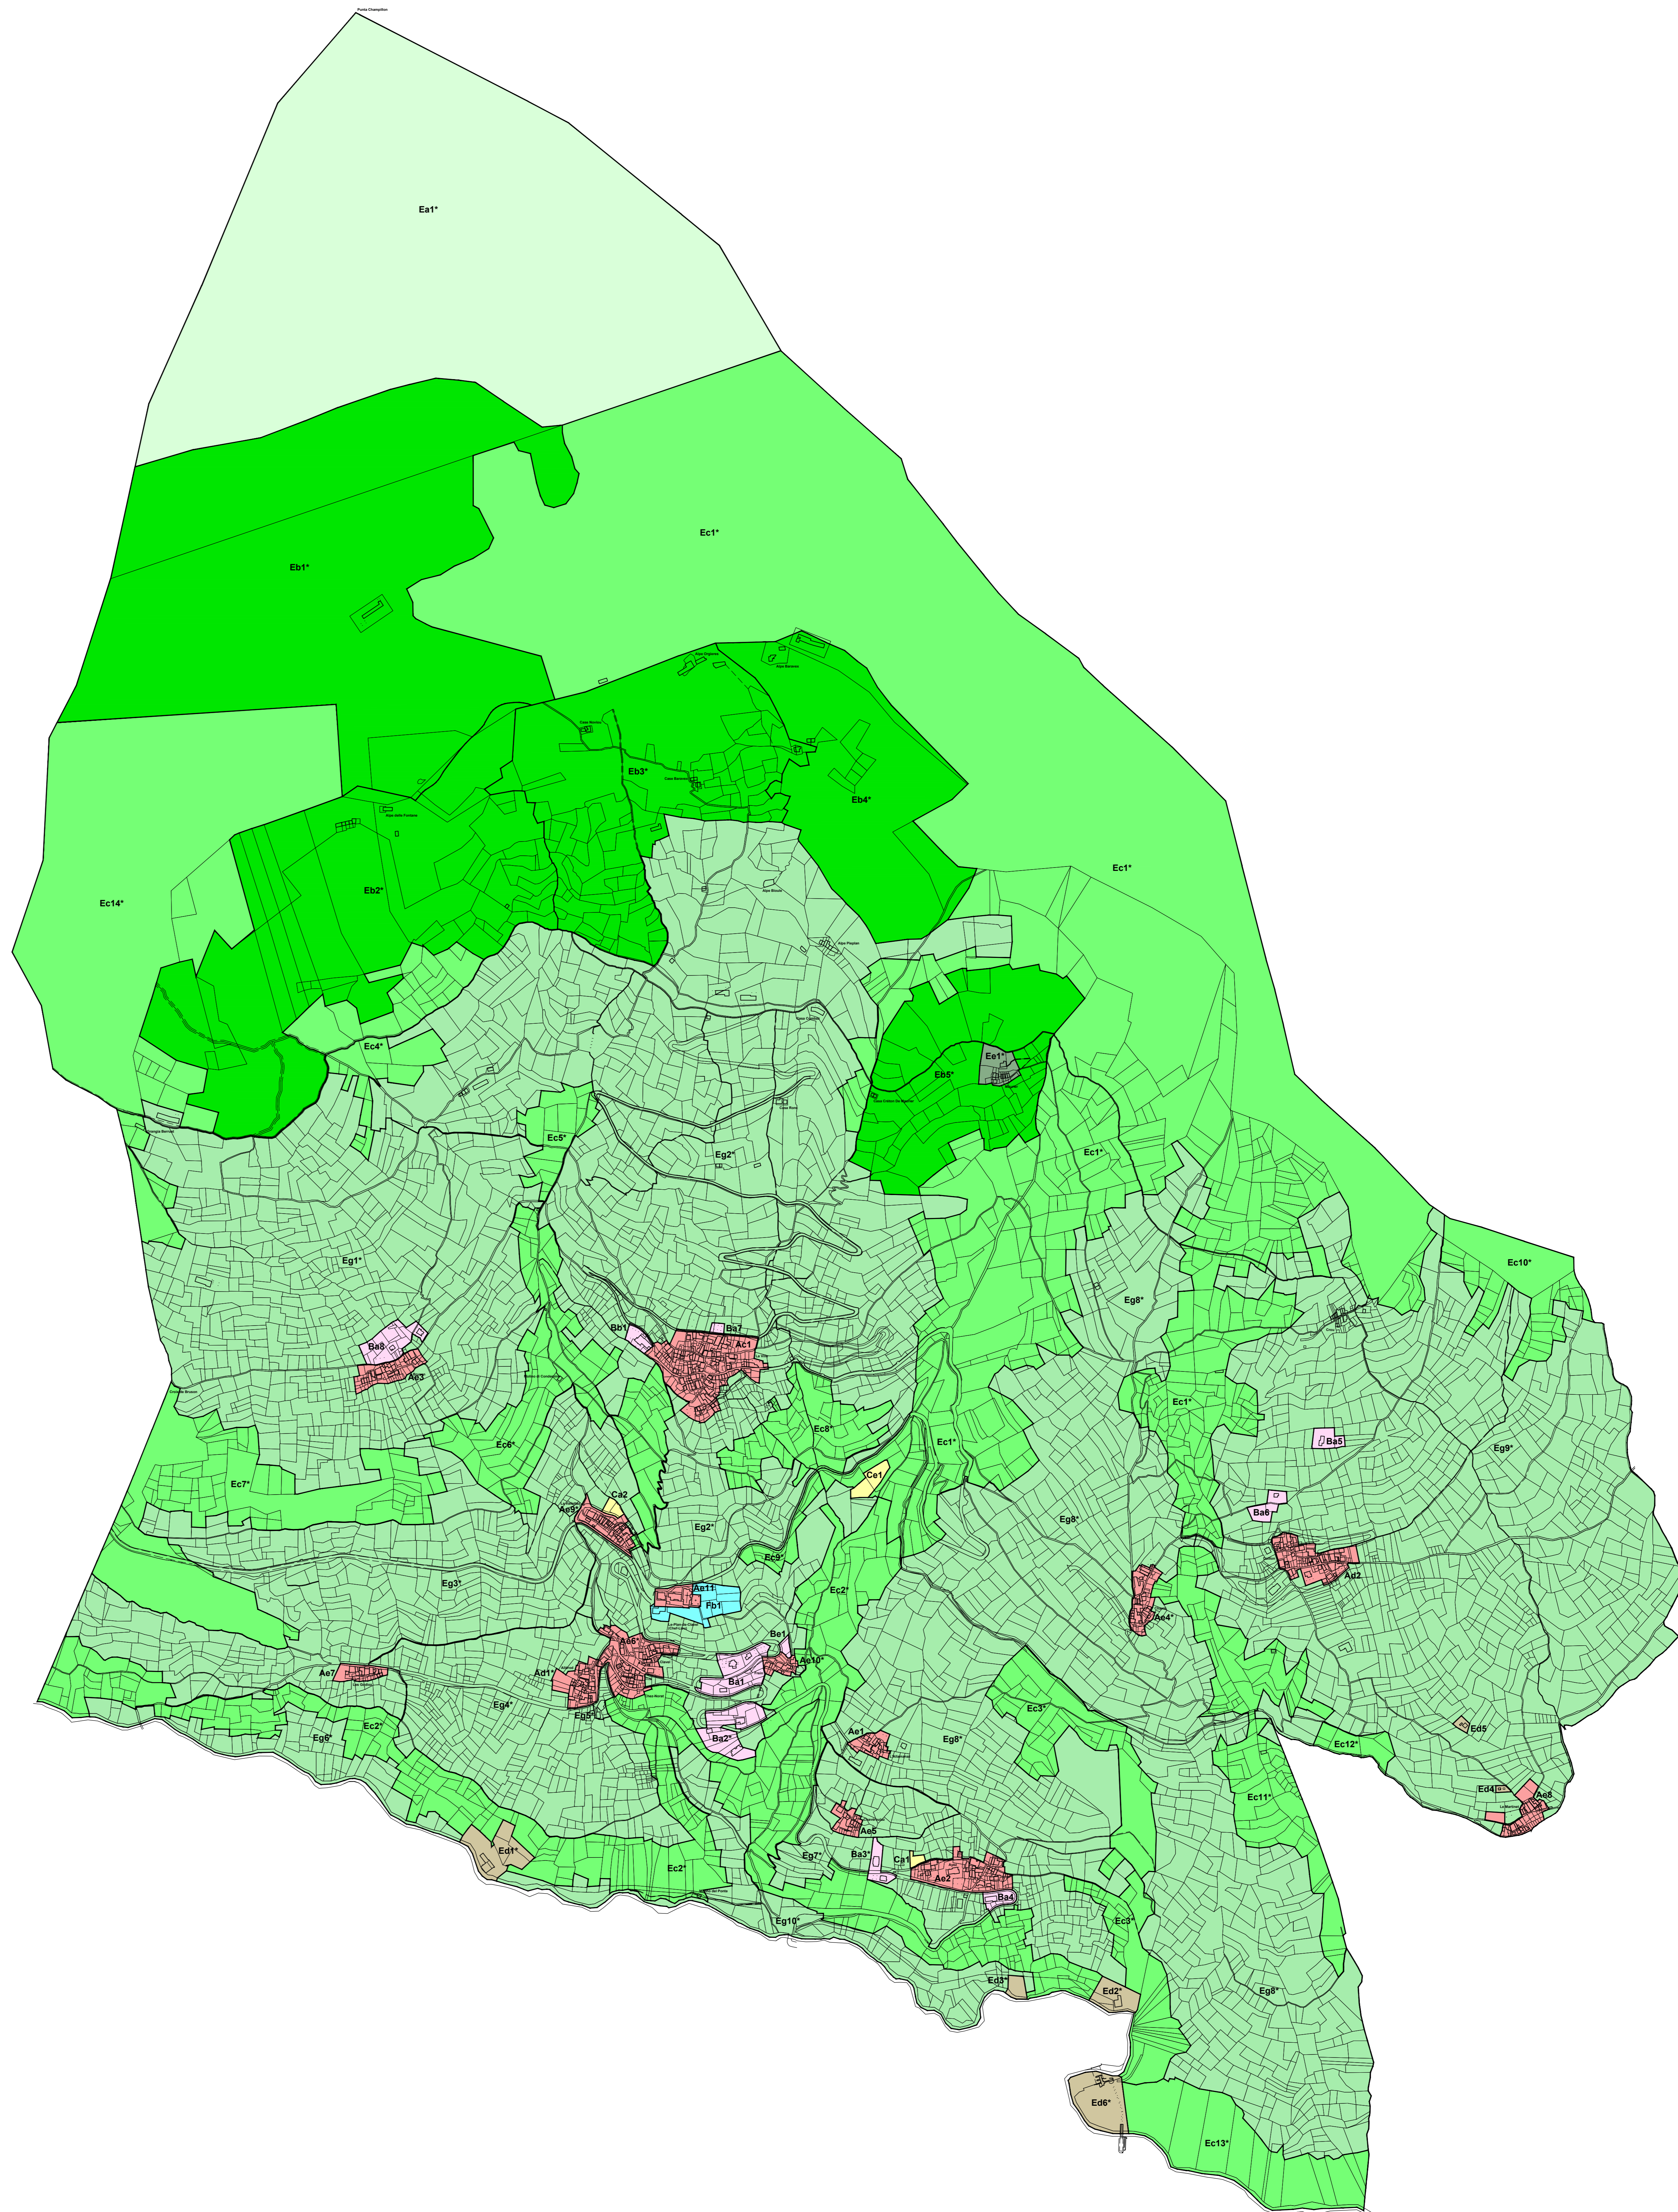

Legenda Campiture

REGIONE AUTONOMA VALLE D'AOSTA
REGION AUTONOME VALLEE D'AOSTE

COMUNE DI

COMMUNE DE

ALLEIN

VARIANTE SOSTANZIALE AL PRGC
IN ADEGUAMENTO ALLA L.R. 11/1998 ED AL PTP

- TESTO DEFINITIVO -

Approvazione
Del. G.R. n° 507 del 19 aprile 2019
Del. C.C. n° 19 del 14 novembre 2019

P4₅

CARTA DELLA ZONIZZAZIONE
DEI SERVIZI E DELLA
VIABILITA' DEL PRGC

Scala 1:5.000

Sindaco: Sig. Piergiorgio COLLOMB

Tecnici incaricati: Architetto Franco MANES
Dott. Geologo Roby VUILLERMOZ
Dott. Agronomo Roberto GAUDIO

Coordinatore: Architetto Franco MANES