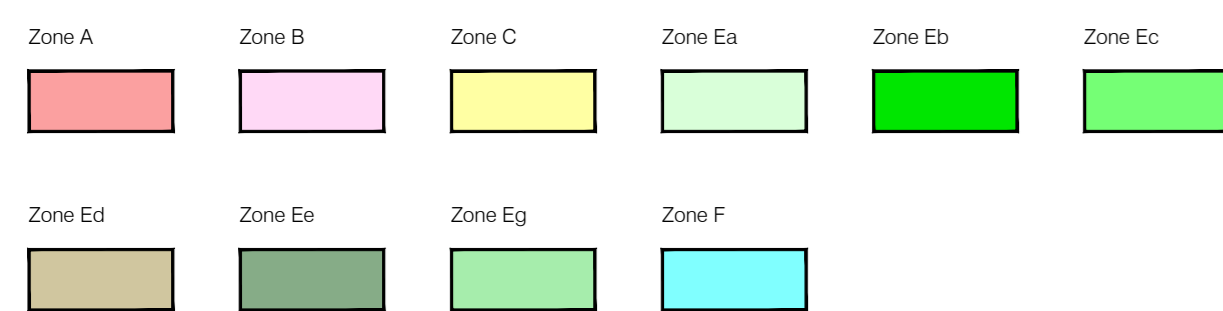

Legenda Campiture

REGIONE AUTONOMA VALLE D'AOSTA
REGION AUTONOME VALLEE D'AOSTE

COMUNE DI

COMMUNE DE

ALLEIN

VARIANTE SOSTANZIALE AL PRGC
IN ADEGUAMENTO ALLA L.R. 11/1998 ED AL PTP

- TESTO DEFINITIVO -

Approvazione
Del. G.R. n° 507 del 19 aprile 2019
Del. C.C. n° 19 del 14 novembre 2019

P4₅

CARTA DELLA ZONIZZAZIONE
DEI SERVIZI E DELLA
VIABILITA' DEL PRGC

Scala 1:5.000

Sindaco: Sig. Piergiorgio COLLOMB

Tecnici incaricati: Architetto Franco MANES
Dott. Geologo Roby VUILLERMOZ
Dott. Agronomo Roberto GAUDIO

Coordinatore: Architetto Franco MANES